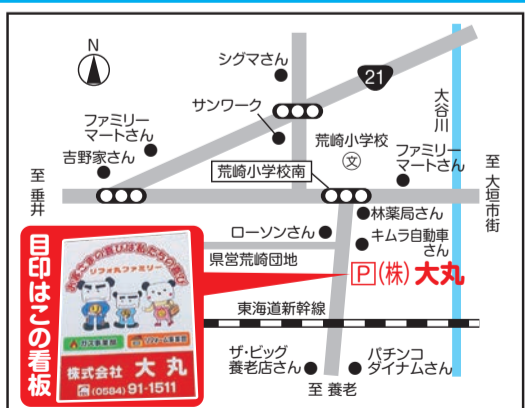

株式会社

大丸

大垣市荒川町658

<https://www.daimaru.biz>

HPをリニューアルしました。
パソコン・スマホでチェックしてね!

一般建設業 許可番号 県知事許可(般-3) 第201107号
大垣市上下水指定工事店 指定番号第252号

☎0584-91-1511